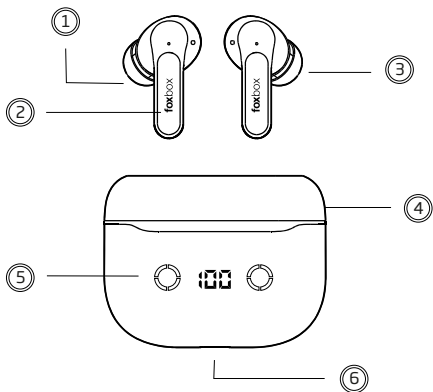

AUDIO HQ SPIRIT
BOOST
BLISS
AURICULARES TWS

MANUAL DE USUARIO

[clic aquí | click here](#)

ES
ESPAÑOL

EN
ENGLISH

www.foxbox.com.ar

Descripción del producto

1. Micrófono activo
2. Área táctil multifunción
3. Almohadilla de silicona
4. Estuche de carga
5. Luz indicadora del estuche
6. Puerto de carga del estuche

Instrucciones de emparejamiento

- 1.** Retirar los auriculares del estuche de carga, los mismos se encenderán automáticamente y el emparejamiento se realizará correctamente.
- 2.** Abrir el bluetooth del dispositivo al que desee conectar los auriculares y buscar "Foxbox | BLISS", a continuación, elegir la opción "conectar".