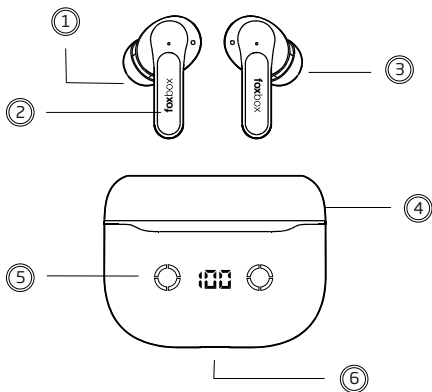

Product description

1. **1.** Active microphone
2. **2.** Multifunction touch zone
3. **3.** Silicone pad
4. **4.** Charging case
5. **5.** Indicator light
6. **6.** Case charging port