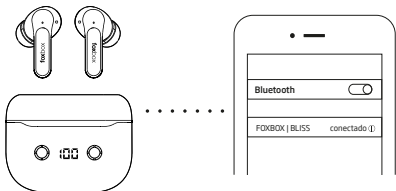

AUDIO HQ SPIRIT
BOOST
BLISS
AURICULARES TWS

MANUAL DE USUARIO

[clic aquí | click here](#)

ES
ESPAÑOL

EN
ENGLISH

www.foxbox.com.ar

Descripción del producto

1. Micrófono activo
2. Área táctil multifunción
3. Almohadilla de silicona
4. Estuche de carga
5. Luz indicadora del estuche
6. Puerto de carga del estuche

Instrucciones de emparejamiento

- 1.** Retirar los auriculares del estuche de carga, los mismos se encenderán automáticamente y el emparejamiento se realizará correctamente.
- 2.** Abrir el bluetooth del dispositivo al que desee conectar los auriculares y buscar "Foxbox | BLISS", a continuación, elegir la opción "conectar".

- 3.** Al colocar los auriculares en el estuche de carga, la reproducción se detendrá y entrarán en modo de carga automáticamente. Los auriculares se apagarán cuando estén completamente cargados.
- 4.** Si los auriculares están encendidos pero no están conectados al bluetooth de ningún dispositivo, se apagarán automáticamente en 3 minutos.

Charging case charging instructions:

Use the cell phone charger to charge the charging case. You can use the Type-C cable from the computer or other chargers with Type-C interface to charge it. When the case is charging, the charging percentage will be displayed on the screen.