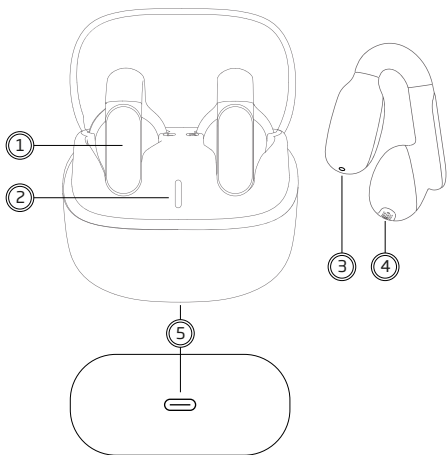

## Descripción de producto

1. Botón multifunción (BMF)
2. Luz indicadora
3. Contacto de carga
4. Parlante
5. Puerto de carga Tipo-C (Estuche)