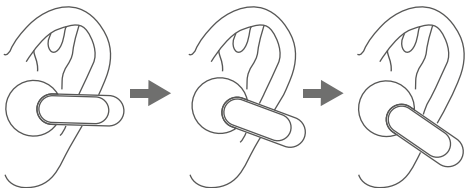

Cómo usarlos

Saca el auricular y colóquelo en la oreja, luego ajústelo hacia arriba o hacia abajo hasta que creas que puedes disfrutar de la posición perfecta de calidad de sonido.

Instrucciones de uso

1. Encendido/apagado:

Modo apagado: Mantenga pulsado durante 3 segundos para encender/apagar los auriculares o colóquelos en el estuche.

2. Reproducir/Pausa:

Pulse dos veces el auricular izquierdo o derecho durante la reproducción de música.

Canción anterior: Pulsación larga del BMF izquierdo.

Siguiente canción: Pulsación larga del BMF derecho.

4. Asistente de voz:

Toque el BMF izquierdo y derecho continuamente durante 3 veces.