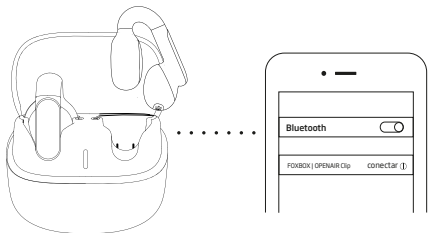

## Instrucciones de emparejamiento

- 1.** Abra el estuche de carga, los auriculares se encenderán automáticamente y el emparejamiento se realizará correctamente.
- 2.** Abre el bluetooth del dispositivo al que quieras conectar los auriculares y busca "Foxbox | OPENAIR Clip", después haz clic en la opción "conectar".